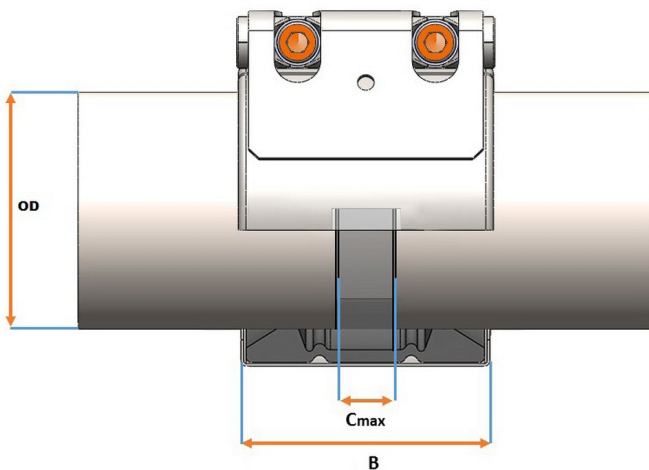

UNI REP S2 PN10

MINDEN CSŐTÍPUSRA, NEM HÚZÁSBIZTOS JAVÍTÓ IDOM

d172-745

Fő tulajdonságok

Felhasználási terület

Csövek összekötésére, javítására

Mérettartomány

d172-745

Palást anyaga

1.4571 rozsdamentes acél

Rudazat anyaga

1.4571 rozsdamentes acél

Csavarok

A4-80 rozsdamentes acél