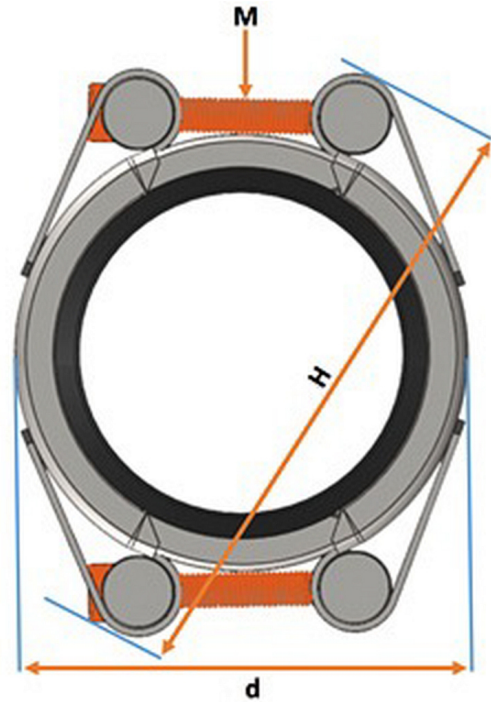

UNI REP S2 PN10

MINDEN CSŐTÍPUSRA, NEM HÚZÁSBIZTOS JAVÍTÓ IDOM

d172-745

Fő tulajdonságok

Felhasználási terület

Csövek összekötésére, javítására

Mérettartomány

d172-745

Palást anyaga

1.4571 rozsdamentes acél

Rudazat anyaga

1.4571 rozsdamentes acél

Csavarok

A4-80 rozsdamentes acél