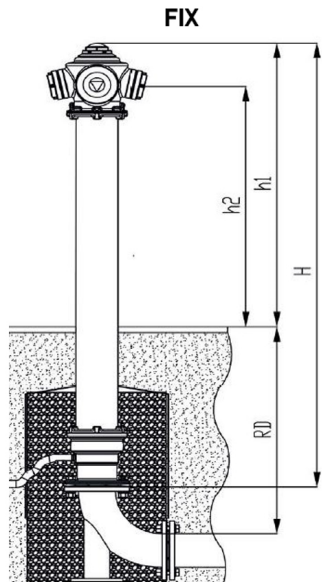

INTEREX-WAGA.HU

IMP

FÖLD FELETTI TŰZCSAP - FIX (STANDARD)

Art. 2018L

Fő tulajdonságok

Anyagok

- Rozsdamentes acél csőoszlop (A2)
- Gömbgrafitos öntvény fej és talp
- Korrózióálló alkatrészek
- EPDM gumival teljes felületén vulkanizált zárótest

Mérettartomány

DN 80, 100

Megengedett üzemi nyomás

- PN10 (műanyag kupakkapoccsal)
- PN16 (alumínium kupakkapoccsal)

Csatlakozás

2B

Telepítési mélység

0,75 m, 1 m, 1,25 m, 1,5 m

Jellemzők

- Egyszeres zárású

- EN 14384 szabványnak megfelel
- Karimás hálózati csatlakozás az EN 1092-2 szabvány szerint
- Felfelé zárással megvalósított zárótestvédelem
- Könnyű súly
- Egyszerű beépítés
- 360°-ban elforgatható fej a beépítési helyszínnek megfelelően
- Alacsony karbantartási igény
- Időjárásálló
- Zajmentes
- Jó láthatóság
- Elzárás után automatikus vízleeresztés, így nem fagyveszélyes
- Kibontás nélkül javítható
- Tűzoltóságnál rendszeresített tűzcsapkulcsokkal működtethető
- Ivóvízbiztonsági engedéllyel rendelkezik
- Külön rendelésre, egyedi kivitelben 2B+1A csatlakozással is (Art. 2018)