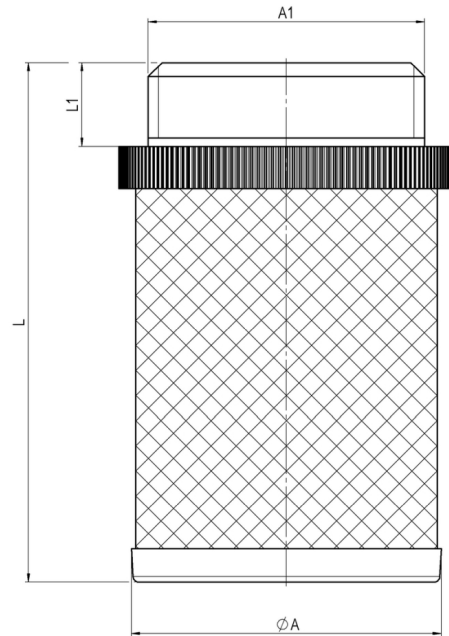

SZŰRŐ

DETTAGLIO MAGLIA
 vuoto= 43%

Fő tulajdonságok

Felhasználási terület

Szűrő a rugós visszacsapóhoz (1162.00)

Mérettartomány

1/2"-4"

Szita

Rozsdamentes acél

Javasolt beépítés

<https://interex-waga.hu/greiner-szerelés>

Névleges átmérő	Cikkszám	Méretek (mm)			
		A1	ØA	L	L1
1/2"	080116200120500	G 1/2"	23	50	8
3/4"	080116200120750	G 3/4"	29	56	9
1"	080116200121000	G 1"	37	57,5	10
1.1/4"	080116200121250	G 1.1/4"	44	68	11
1.1/2"	080116200121500	G 1.1/2"	50	79	11
2"	080116200122000	G 2"	61	95,5	12
2.1/2"	080116200122500	G 2.1/2"	81	97	13
3"	080116200123000	G 3"	93	110,5	13
4"	080116200124000	G 4"	117	128	14