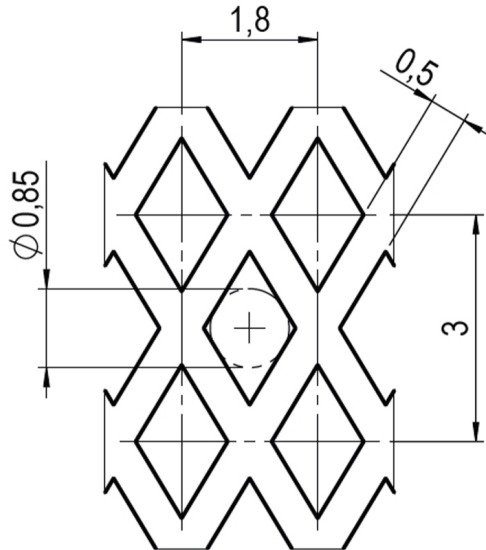

SZŰRŐ

DETTAGLIO MAGLIA
 vuoto= 43%

Fő tulajdonságok

Felhasználási terület

Szűrő a rugós visszacsapóhoz (1162.00)

Mérettartomány

1/2"-4"

Szita

Rozsdamentes acél

Javasolt beépítés

<https://interex-waga.hu/greiner-szerelés>

Névleges átmérő	Cikkszám	Méretek (mm)			
		A1	ØA	L	L1
1/2"	080116200120500	G 1/2"	23	50	8
3/4"	080116200120750	G 3/4"	29	56	9
1"	080116200121000	G 1"	37	57,5	10
1.1/4"	080116200121250	G 1.1/4"	44	68	11
1.1/2"	080116200121500	G 1.1/2"	50	79	11
2"	080116200122000	G 2"	61	95,5	12
2.1/2"	080116200122500	G 2.1/2"	81	97	13
3"	080116200123000	G 3"	93	110,5	13
4"	080116200124000	G 4"	117	128	14