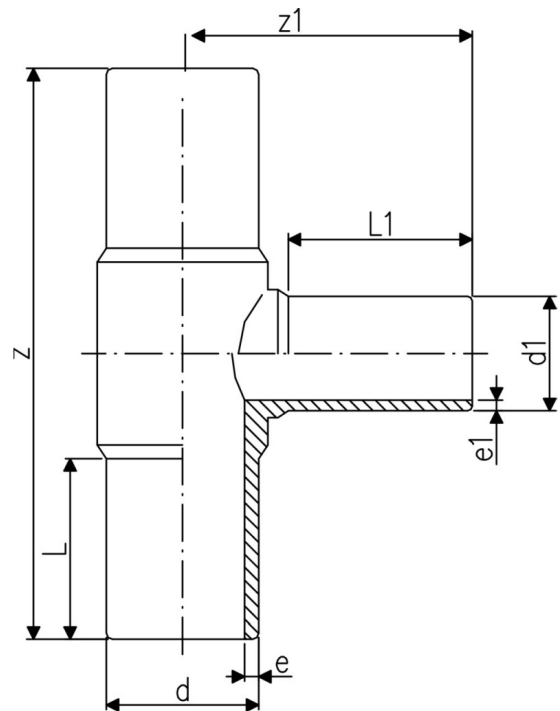

T-IDOM SZŰKÍTETT

HOSSZÚ

d63 - d315

Fő tulajdonságok

Mérettartomány

d63 (d32) - d315 (d250)

Anyaga

PE100 SDR11