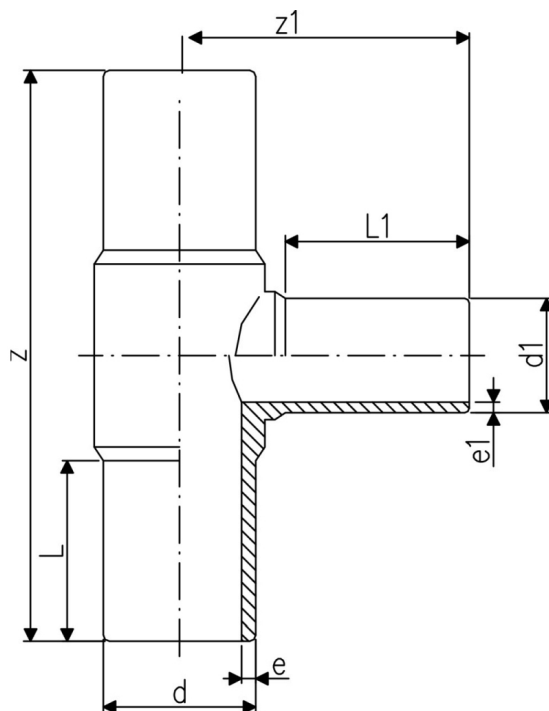

T-IDOM SZŰKÍTETT

HOSSZÚ

d63 - d315

Fő tulajdonságok

Mérettartomány

d63 (d32) - d315 (d250)

Anyaga

PE100 SDR11