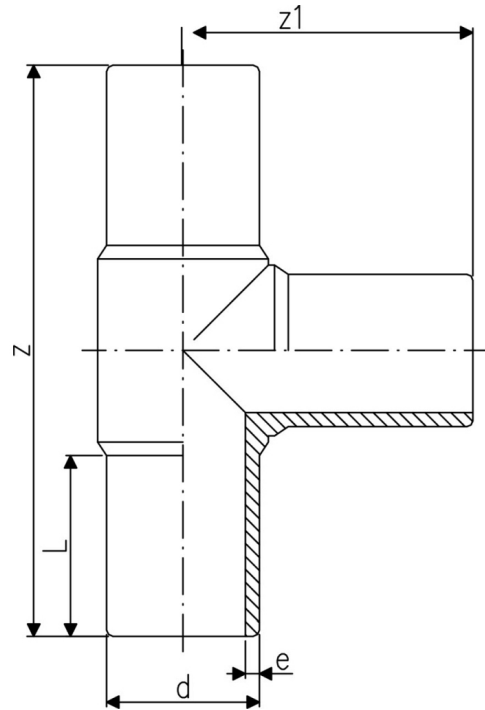

T-IDOM

HOSSZÚ

d20 - d800

Fő tulajdonságok

Mérettartomány

d20 - d800

Anyaga

PE100 SDR11

Nyomásosztály

- Víz 16 bar
- Gáz 10 bar

d (mm)	Cikkszám	Súly (kg)	Méretek (mm)			
			z	z1	L	e
20	076753201006000	0,038	150	75	52	3,0
25	076753201007000	0,054	160	80	52	3,0
32	076753201008000	0,077	170	85	54	3,0
40	076753201009000	0,130	190	95	57	3,7
50	076753201010000	0,214	210	105	63	4,6
63	076753201011000	0,376	230	115	65	5,8
75	076753201012000	0,599	264	132	72	6,8
90	076753201013000	1,021	300	150	81	8,2
110	076753201014000	1,612	330	165	86	10,0
125	076753201015000	2,420	366	183	92	11,4
140	076753201016000	3,090	393	193	92	12,7
160	076753201017000	4,403	420	210	102	14,6
180	076753201018000	6,014	460	230	107	16,4
200	076753201019000	8,480	500	250	117	18,2
225	076753201020000	11,507	540	270	122	20,5
250	076753201001000	14,099	575	288	130	22,7
280	076753200902000	18,670	615	308	139	25,4
315	076753200903000	26,150	695	346	150	28,6
355	076753200904000	38,900	820	410	170	32,3
400	076753200905000	42,485	910	455	180	36,4
450	076753200026000	73,400	980	490	200	40,9
500	076753200027000	98,500	1070	535	220	45,5
560	076753200028000	142,000	1200	600	245	50,9
630	076753200029000	205,500	1300	650	265	57,3
*710	076753201120000	318,698	1720	860	450	64,5
*800	076753201121000	409,142	1780	890	450	72,6
* Hegesztett csőből						