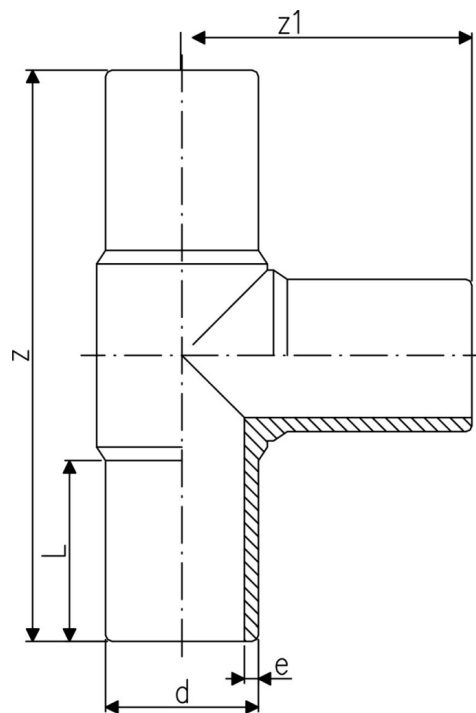

T-IDOM

HOSSZÚ

d20 - d800

Fő tulajdonságok

Mérettartomány

d20 - d800

Anyaga

PE100 SDR11

Nyomásosztály

- Víz 16 bar
- Gáz 10 bar

d (mm)	Cikkszám	Súly (kg)	Méreték (mm)			
			z	z1	L	e
20	076753201006000	0,038	150	75	52	3,0
25	076753201007000	0,054	160	80	52	3,0
32	076753201008000	0,077	170	85	54	3,0
40	076753201009000	0,130	190	95	57	3,7
50	076753201010000	0,214	210	105	63	4,6
63	076753201011000	0,376	230	115	65	5,8
75	076753201012000	0,599	264	132	72	6,8
90	076753201013000	1,021	300	150	81	8,2
110	076753201014000	1,612	330	165	86	10,0
125	076753201015000	2,420	366	183	92	11,4
140	076753201016000	3,090	393	193	92	12,7
160	076753201017000	4,403	420	210	102	14,6
180	076753201018000	6,014	460	230	107	16,4
200	076753201019000	8,480	500	250	117	18,2
225	076753201020000	11,507	540	270	122	20,5
250	076753201001000	14,099	575	288	130	22,7
280	076753200902000	18,670	615	308	139	25,4
315	076753200903000	26,150	695	346	150	28,6
355	076753200904000	38,900	820	410	170	32,3
400	076753200905000	42,485	910	455	180	36,4
450	076753200026000	73,400	980	490	200	40,9
500	076753200027000	98,500	1070	535	220	45,5
560	076753200028000	142,000	1200	600	245	50,9
630	076753200029000	205,500	1300	650	265	57,3
*710	076753201120000	318,698	1720	860	450	64,5
*800	076753201121000	409,142	1780	890	450	72,6
* Hegesztett csőből						