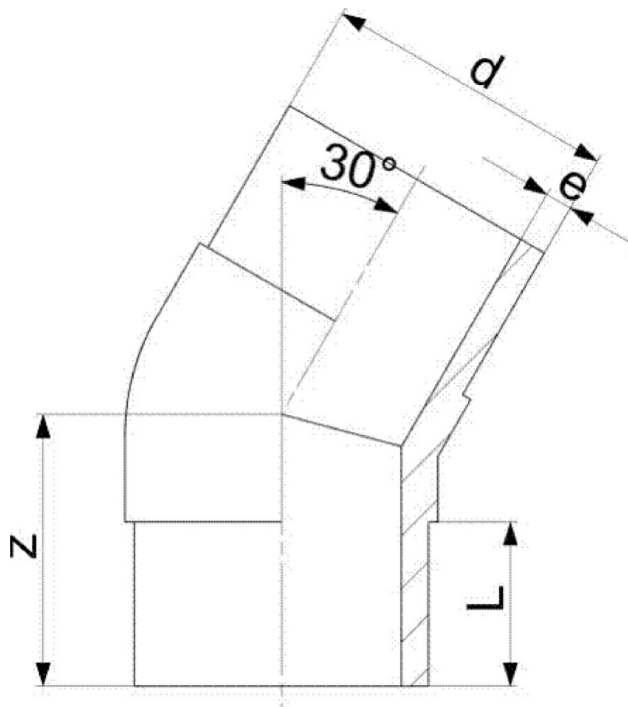

KÖNYÖK 30°

HOSSZÚ

d32 - d315

Fő tulajdonságok

Mérettartomány

d32 - d315

Anyaga

PE100 SDR11

Nyomásosztály

- Víz 16 bar
- Gáz 10 bar

Tulajdonságok

Hegesztett kivitel

d (mm)	Cikkszám	Súly (kg)	Méreték (mm)		
			z	L	e
32	076753120908000	0,530	70	54	3,0
40	076753120909000	0,530	80	57	3,7
50	076753120910000	0,121	80	63	4,6
63	076753120911000	0,207	80	65	5,8
75	076753120912000	0,311	90	72	6,8
90	076753120913000	0,510	100	81	8,2
110	076753120914000	0,840	105	86	10,0
125	076753120915000	1,174	115	92	11,4
140	076753120916000	1,760	135	92	12,7
160	076753120917000	2,155	130	102	14,6
180	076753120918000	2,911	140	107	16,4
200	076753120919000	3,892	150	116	18,2
225	076753120920000	5,332	165	123	20,5
250	076753120921000	7,307	190	130	22,7
280	076753120922000	10,600	200	139	25,4
315	076753120923000	12,775	200	150	28,6