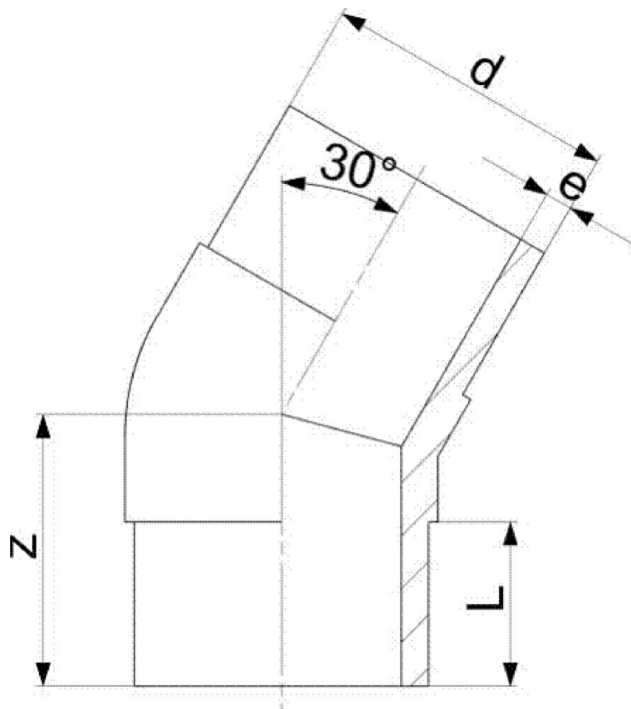

KÖNYÖK 30°

HOSSZÚ

d32 - d315

Fő tulajdonságok

Mérettartomány

d32 - d315

Anyaga

PE100 SDR11

Nyomásosztály

- Víz 16 bar
- Gáz 10 bar

Tulajdonságok

Hegesztett kivitel

d (mm)	Cikkszám	Súly (kg)	Méreték (mm)		
			z	L	e
32	076753120908000	0,530	70	54	3,0
40	076753120909000	0,530	80	57	3,7
50	076753120910000	0,121	80	63	4,6
63	076753120911000	0,207	80	65	5,8
75	076753120912000	0,311	90	72	6,8
90	076753120913000	0,510	100	81	8,2
110	076753120914000	0,840	105	86	10,0
125	076753120915000	1,174	115	92	11,4
140	076753120916000	1,760	135	92	12,7
160	076753120917000	2,155	130	102	14,6
180	076753120918000	2,911	140	107	16,4
200	076753120919000	3,892	150	116	18,2
225	076753120920000	5,332	165	123	20,5
250	076753120921000	7,307	190	130	22,7
280	076753120922000	10,600	200	139	25,4
315	076753120923000	12,775	200	150	28,6