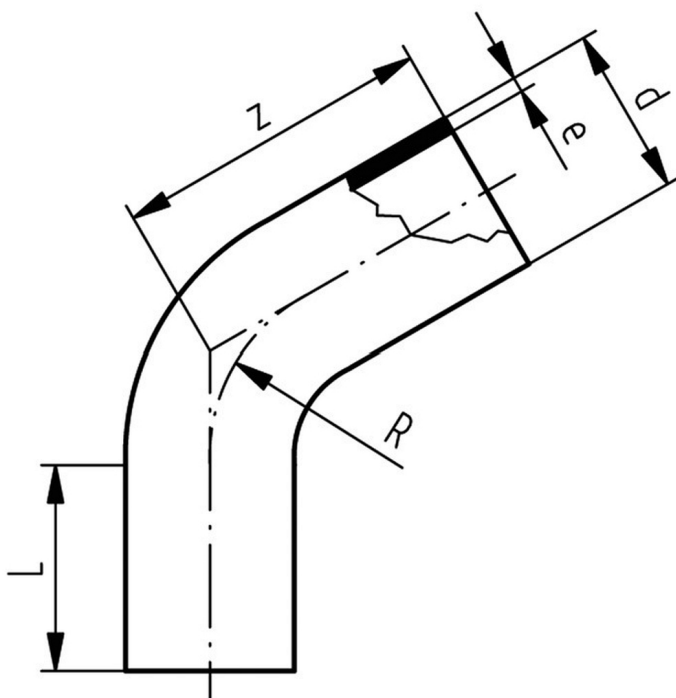

## ÍV 60°

HOSSZÚ

d32 - d900

#### **Tulajdonságok**

Varrat nélküli csőből készül

d (mm)	Cikkszám	Súly (kg)	Méretek (mm)			
			R	L	z	e
32	076753071008000	0,070	48	80	128	2,9
40	076753071009000	0,120	60	80	135	3,7
50	076753071010000	0,240	75	100	158	4,6
63	076753071011000	0,420	95	100	173	5,8
75	076753071012000	0,600	113	100	182	6,8
90	076753071013000	0,900	135	100	193	8,2
110	076753071014000	1,780	165	150	270	10,0
125	076753071015000	2,500	188	150	283	11,4
140	076753071016000	2,700	210	150	296	12,7
160	076753071017000	4,574	240	150	313	14,6
180	076753071018000	4,900	270	150	330	16,4
200	076753071019000	6,400	300	150	348	18,2
225	076753071020000	8,600	338	150	370	20,5
250	076753071021000	14,500	375	250	500	22,7
280	076753071022000	19,100	420	250	530	25,4
315	076753071023000	25,600	473	250	612	28,6
355	076753071024000	41,700	533	300	690	32,3
400	076753071025000	55,800	600	300	730	36,4
450	076753071026000	76,000	675	300	780	40,9
500	076753071027000	104,600	750	350	880	45,5
560	076753071028000	139,500	840	350	930	50,9
630	076753071029000	188,500	945	350	1000	57,3
710	076753071030000	305,000	1065	400	900	64,5
800	076753071031000	385,300	1200	400	950	72,6
900	076753071032000	600,000	1350	400	1150	81,8