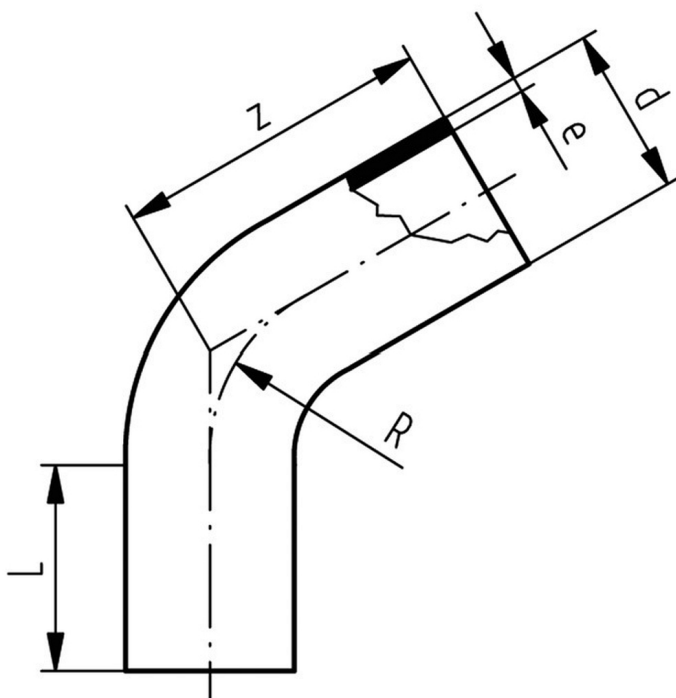

## ÍV 60°

HOSSZÚ

d32 - d900

#### **Tulajdonságok**

Varrat nélküli csőből készül

d (mm)	Cikkszám	Súly (kg)	Méreték (mm)			
			R	L	z	e
32	076753071008000	0,070	48	80	128	2,9
40	076753071009000	0,120	60	80	135	3,7
50	076753071010000	0,240	75	100	158	4,6
63	076753071011000	0,420	95	100	173	5,8
75	076753071012000	0,600	113	100	182	6,8
90	076753071013000	0,900	135	100	193	8,2
110	076753071014000	1,780	165	150	270	10,0
125	076753071015000	2,500	188	150	283	11,4
140	076753071016000	2,700	210	150	296	12,7
160	076753071017000	4,574	240	150	313	14,6
180	076753071018000	4,900	270	150	330	16,4
200	076753071019000	6,400	300	150	348	18,2
225	076753071020000	8,600	338	150	370	20,5
250	076753071021000	14,500	375	250	500	22,7
280	076753071022000	19,100	420	250	530	25,4
315	076753071023000	25,600	473	250	612	28,6
355	076753071024000	41,700	533	300	690	32,3
400	076753071025000	55,800	600	300	730	36,4
450	076753071026000	76,000	675	300	780	40,9
500	076753071027000	104,600	750	350	880	45,5
560	076753071028000	139,500	840	350	930	50,9
630	076753071029000	188,500	945	350	1000	57,3
710	076753071030000	305,000	1065	400	900	64,5
800	076753071031000	385,300	1200	400	950	72,6
900	076753071032000	600,000	1350	400	1150	81,8