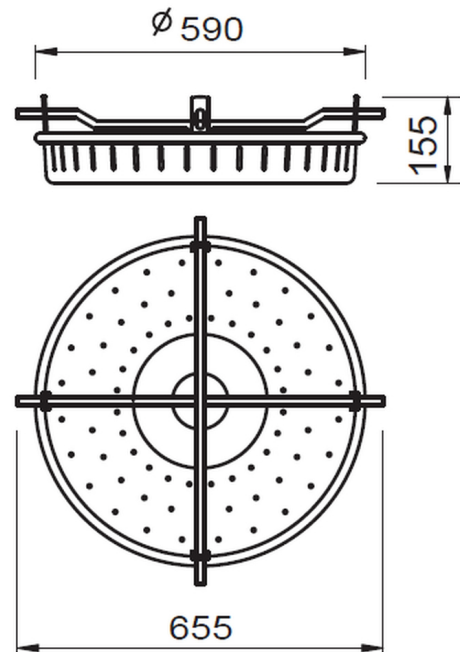

INTEREX-WAGA KFT.

8000 SZÉKESFEHÉRVÁR, SÁRKERESZTÚRI ÚT 14/B
INFO@INTEREX-WAGA.HU

TELEFONSZÁMAINK:

+36 22 503 426 | +36 22 503 427
+36 22 500 051 | +36 22 500 052

NYITVATARTÁSI IDŐ:

HÉTFŐ - CSÜTÖRTÖK: 7:30 - 16:00
PÉNTEK: 7:30 - 14:30

INTEREX-WAGA.HU

SZENNYFOGÓ TÁLCA

NEHÉZ KIVITEL

ULT

Fő tulajdonságok

Anyag

Horganyzott acél

Szabvány

DIN 1221