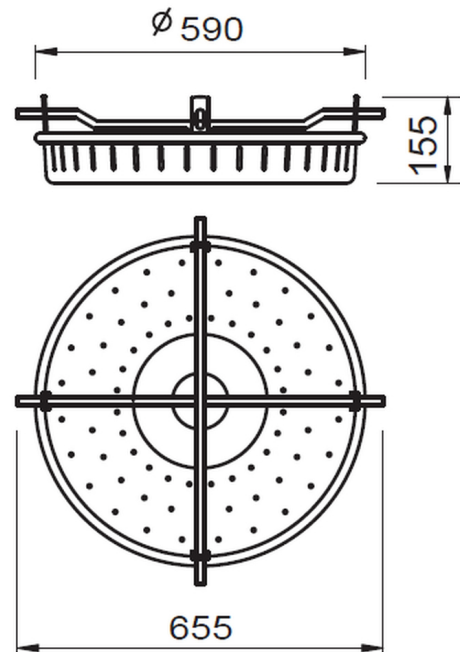

INTEREX-WAGA.HU

SZENNYFOGÓ TÁLCA

NEHÉZ KIVITEL

ULT

Fő tulajdonságok

Anyag

Horganyzott acél

Szabvány

DIN 1221

Cikkszám	Szerkezeti magasság (mm)	Súly (kg)	Csomagolási egység (db/raklap)
3--SZT-ULT	155	7,2	36