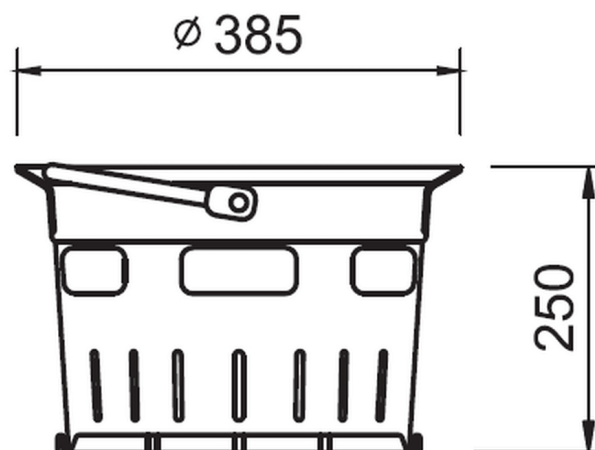

# ALACSONY SZENNYFOGÓ KOSÁR

50X50 cm VÍZNYELŐRÁCSHOZ

B1