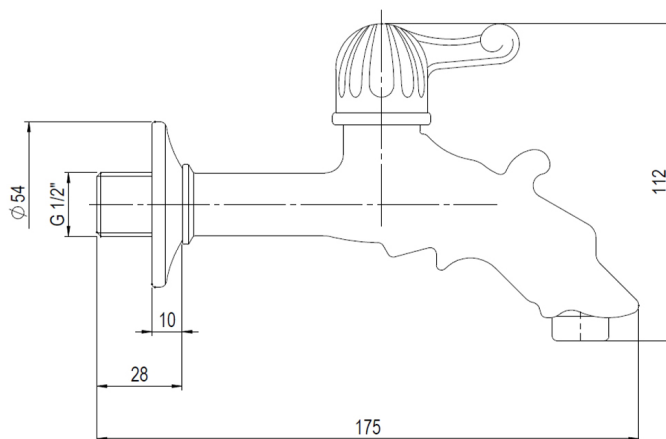

INTEREX-WAGA KFT.

8000 SZÉKESFEHÉRVÁR, SÁRKERESZTÚRI ÚT 14/B
INFO@INTEREX-WAGA.HU

TELEFONSZÁMAINK:

+36 22 503 426 | +36 22 503 427
+36 22 500 051 | +36 22 500 052

NYITVATARTÁSI IDŐ:

HÉTFŐ - CSÜTÖRTÖK: 7:30 - 16:00
PÉNTEK: 7:30 - 14:30

INTEREX-WAGA.HU

RUSZTIKUS KIFOLYÓCSAP

Fő tulajdonságok

Felhasználási terület

Ivóvíz

Mérettartomány

1/2"

Külső menet

EN ISO 228/1

Megengedett üzemi hőmérséklet

80 °C

Javasolt beépítés

<https://interex-waga.hu/greiner-szerelés>