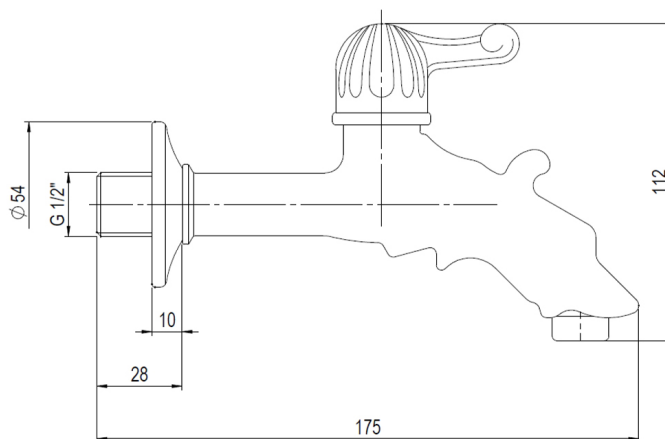

INTEREX-WAGA KFT.

8000 SZÉKESFEHÉRVÁR, SÁRKERESZTÚRI ÚT 14/B
INFO@INTEREX-WAGA.HU

TELEFONSZÁMAINK:

+36 22 503 426 | +36 22 503 427
+36 22 500 051 | +36 22 500 052

NYITVATARTÁSI IDŐ:

HÉTFŐ - CSÜTÖRTÖK: 7:30 - 16:00
PÉNTEK: 7:30 - 14:30

INTEREX-WAGA.HU

RUSZTIKUS KIFOLYÓCSAP

Fő tulajdonságok

Felhasználási terület

Ivóvíz

Mérettartomány

1/2"

Külső menet

EN ISO 228/1

Megengedett üzemi hőmérséklet

80 °C

Javasolt beépítés

<https://interex-waga.hu/greiner-szerelés>