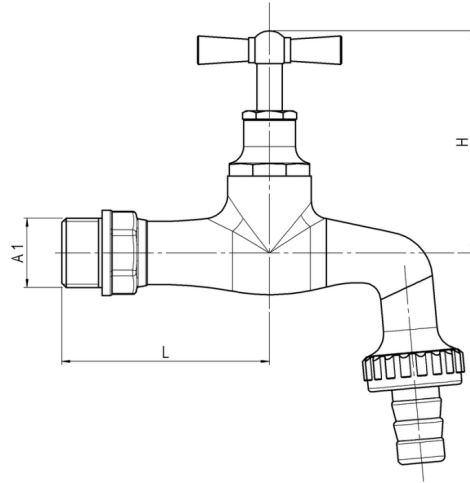

# KERTI CSAP

TÖMLŐVÉGES

### Mérettartomány

1/2"-3/4"

### Külső menet

EN ISO 228/1

### Javasolt beépítés

<https://interex-waga.hu/greiner-szerelés>

Névleges átmérő	Cikkszám	Méretek (mm)			PN	Súly (kg)
		H1	A1	L		
1/2"	080113800005000	66	G1/2"	57	PN8	0,260
3/4"	080113800007500	81	G3/4"	74	PN8	0,460