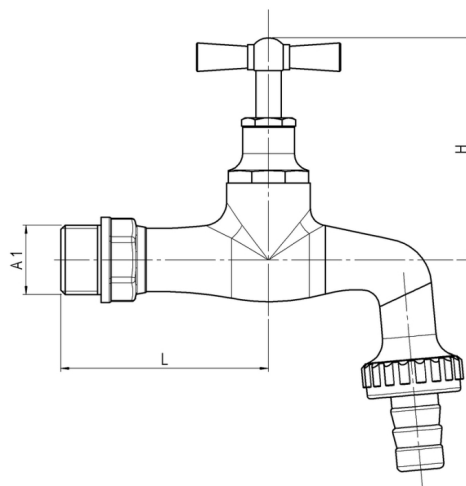

INTEREX-WAGA.HU

KERTI CSAP

TÖMLŐVÉGES

Fő tulajdonságok

Felhasználási terület

Ivóvíz

Mérettartomány

1/2"-3/4"

Külső menet

EN ISO 228/1

Test

Sárgaréz

Javasolt beépítés

<https://interex-waga.hu/greiner-szerelés>

Névleges átmérő	Cikkszám	Méreték (mm)			PN	Súly (kg)
		H1	A1	L		
1/2"	080113800005000	66	G1/2"	57	PN8	0,260
3/4"	080113800007500	81	G3/4"	74	PN8	0,460