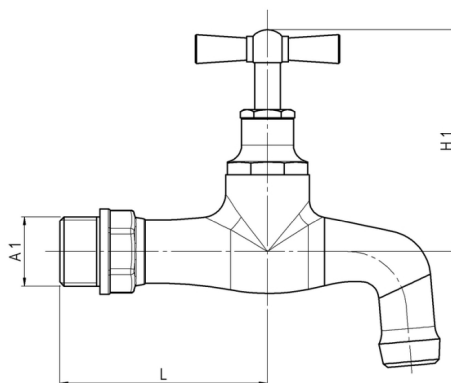

INTEREX-WAGA.HU

KERTI CSAP

Fő tulajdonságok

Felhasználási terület

Ivóvíz

Mérettartomány

1/2"-3/4"

Külső menet

EN ISO 228/1

Test

Sárgaréz

Javasolt beépítés

<https://interex-waga.hu/greiner-szerelés>

Névleges átmérő	Cikkszám	Méretek (mm)			PN	Súly (kg)
		H1	A1	L		
1/2"	080113100005000	70	G1/2"	55	PN8	0,273
3/4"	080113100007500	82	G3/4"	74	PN8	0,380