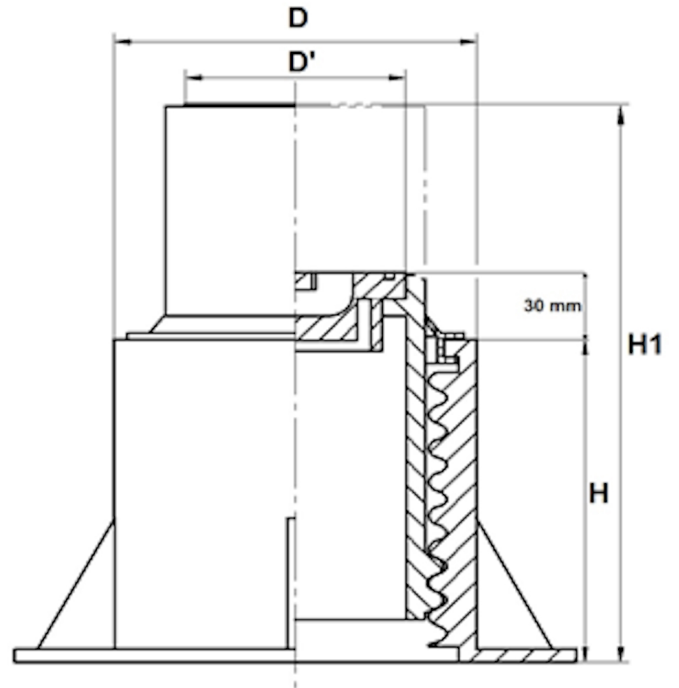

# VITE-P CSAPSZEKRÉNY

MENETESEN ÁLLÍTHATÓ MAGASSÁGÚ

### **Működési mód**

Menetesen állítható magasságú

Típus	Cikkszám	Méreték (mm)				Súly (kg)
		A x A'	H-H1	D	D'	
<b>VITE-P</b>	090003001300000	220 x 240	150-280	147	102	8,8
<b>VITE-P LONG</b>	090003001300000-LONG	220 x 240	220-435	147	102	13,6
<b>VITE-P BIG</b>	090003001300000-BIG	280 x 280	170-335	220	147	22,5