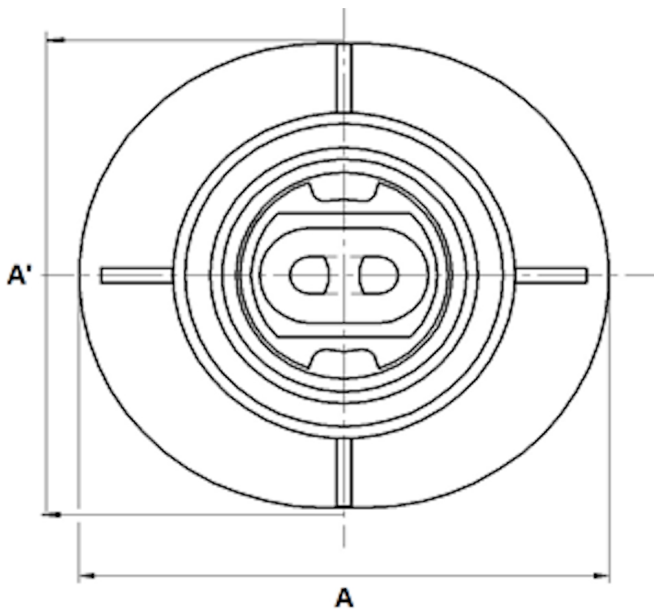

# VITE-P CSAPSZEKRÉNY

MENETESEN ÁLLÍTHATÓ MAGASSÁGÚ

### **Anyag**

Gömbgrafitos öntöttvas EN-GJS-500-7 az EN 1563 szerint

### **Működési mód**

Menetesen állítható magasságú

Típus	Cikkszám	Méreték (mm)				Súly (kg)
		A x A'	H-H1	D	D'	
<b>VITE-P</b>	090003001300000	220 x 240	150-280	147	102	8,8
<b>VITE-P LONG</b>	090003001300000-LONG	220 x 240	220-435	147	102	13,6
<b>VITE-P BIG</b>	090003001300000-BIG	280 x 280	170-335	220	147	22,5