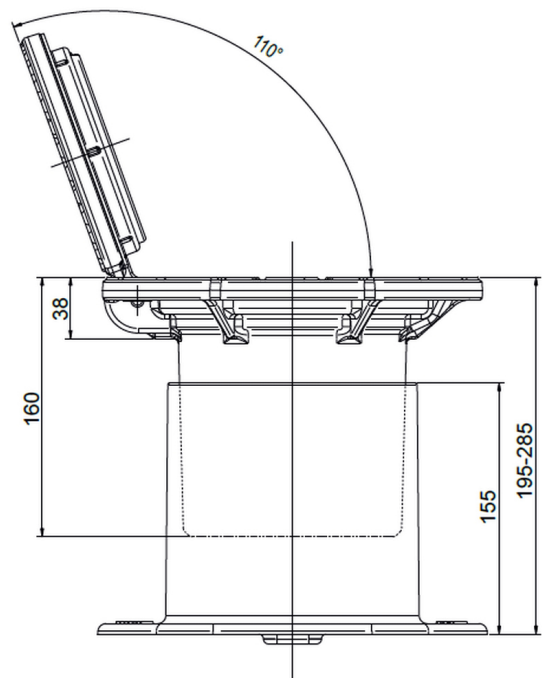

INTEREX-WAGA.HU

KVS02 - ÖNSZINTEZŐ CSAPSZEKRÉNY

TOLÓZÁRHOZ

D400

Működési mód

Teleszkópos, önszintező

Cikkszám	Terhelési osztály	Beépítési magasság (mm)	Súly (kg)	Csomagolási egység (db/raklap)
3--CS-KVS02-P	D400	195-285	11,5	80