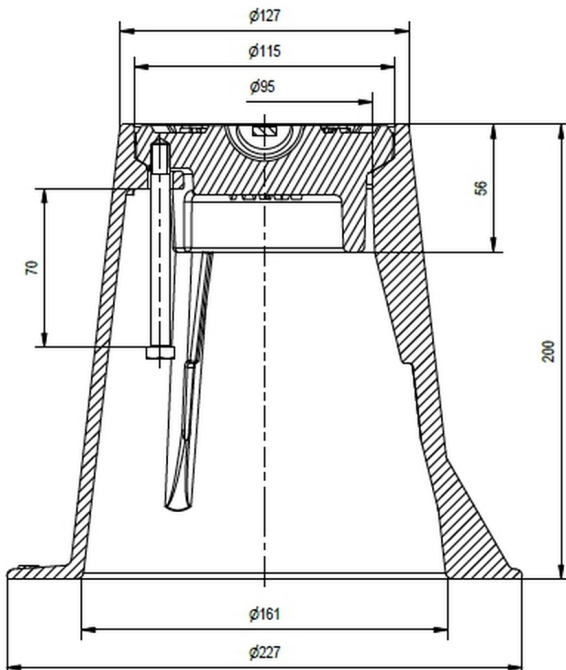

KVPH1VKA - FIX CSAPSZEKRÉNY

HÁZI BEKÖTÉSHEZ

D400

Fő tulajdonságok

Anyag

Gömbgrafitos öntöttvas

Szabvány

MSZ EN 124-2

Lopásvédelem

Kifordítható fedél, lopás és elvesztés ellen védett

Működési mód

Fix

Cikkszám	Terhelési osztály	Beépítési magasság (mm)	Súly (kg)
3--CS-KVPH1	D400	200	8