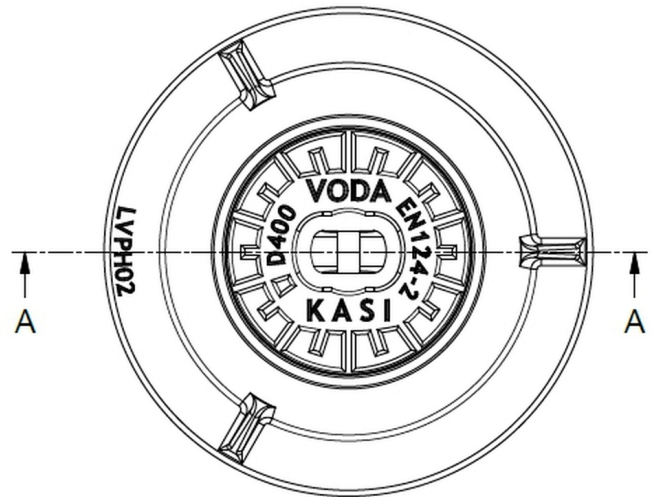

KVPH1VKA - FIX CSAPSZEKRÉNY

HÁZI BEKÖTÉSHEZ

D400

Fő tulajdonságok

Anyag

Gömbgrafitos öntöttvas

Szabvány

MSZ EN 124-2

Lopásvédelem

Kifordítható fedél, lopás és elvesztés ellen védett

Működési mód

Fix

Cikkszám	Terhelési osztály	Beépítési magasság (mm)	Súly (kg)
3--CS-KVPH1	D400	200	8