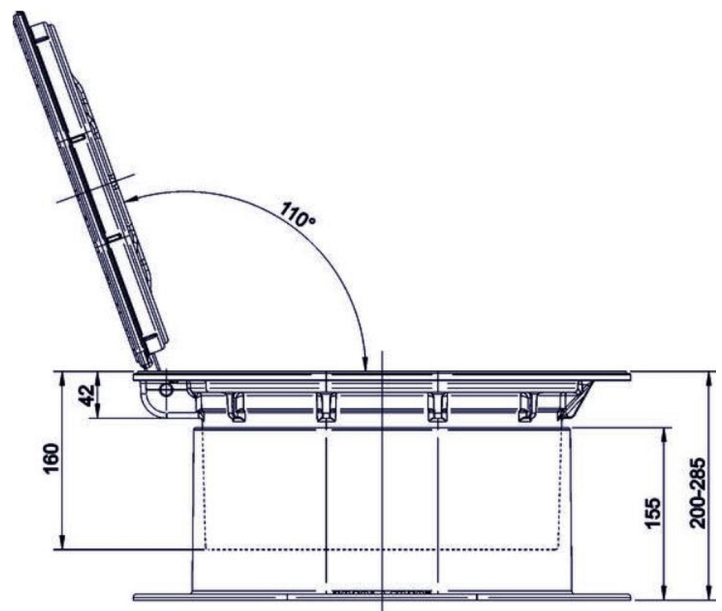

INTEREX-WAGA.HU

KVH01 - ÖNSZINTEZŐ CSAPSZEKRÉNY

TŰZCSAPHOZ

D400

Működési mód

Teleszkópos, önszintező

Cikkszám	Terhelési osztály	Beépítési magasság (mm)	Súly (kg)	Csomagolási egység (db/raklap)
3--CS-KVH01	D400	200-285	24	30