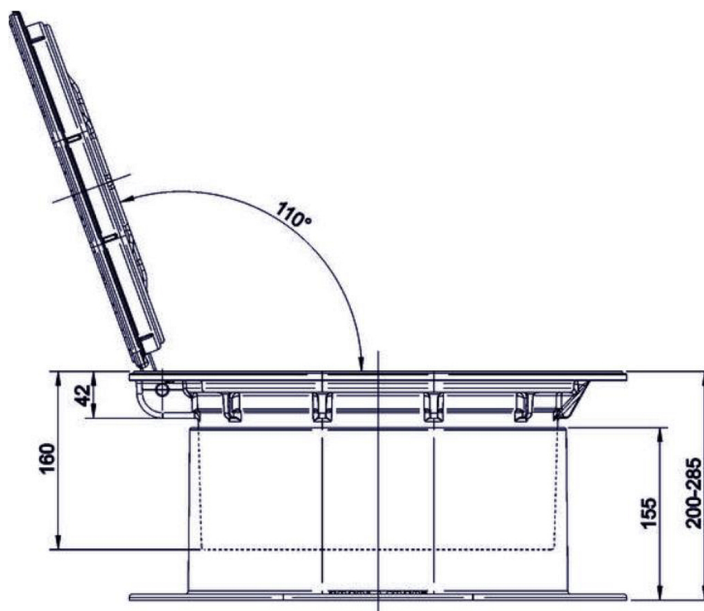

INTEREX-WAGA.HU

KVH01 - ÖNSZINTEZŐ CSAPSZEKRÉNY

TŰZCSAPHOZ

D400

Működési mód

Teleszkópos, önszintező

Cikkszám	Terhelési osztály	Beépítési magasság (mm)	Súly (kg)	Csomagolási egység (db/raklap)
3--CS-KVH01	D400	200-285	24	30